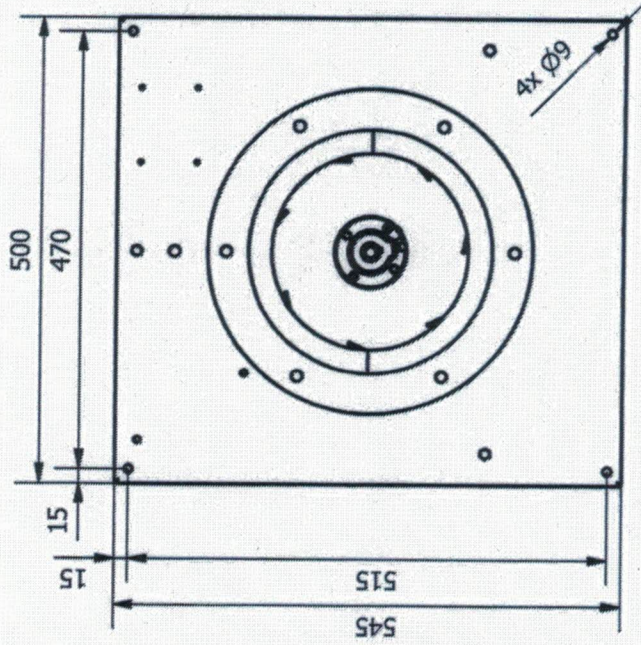

Titre: **BW 250-90 TAC 1/3 HS**
Title:

Projet: N/A x N/A
Code: 1 : 7
Révisé par: ND

client / customer
code client / customer code

Date: 19/05/2015
N° de plan / Drawing number: **720125**

BW 315-90 TAC 1/1 HS

1. Fan technical data

Code ID :	720126
Fan name :	BW 315-90 TAC 1/1 HS
Supply :	230V – 50Hz
Motor :	EON 1/1HP H.S.
Thermal class :	B
Range :	500 – 4000 m ³ /h

2. Nominal installation data

Max. intensity	5,7 A
Max. absorbed power	970W
Max. air temperature	40°C

Electric cable

Toutes les cotes sont des cotes extérieures / All dimensions are outside dimensions

P. LEMMENS
AIR MOVEMENT COMPANY
N/A x N/A

Titre: BW 315-90 TAC 1/1 HS

Date: 19/05/2015
Date: 19/05/2015
N° de plan / Drawing number: 720126

PROPOSITION
N/A x N/A

Dimension:
Inch/mm:
Scale:
Scale: 1:9
Revised by: ND

Titre: BW 355-112 TAC 1/1 HS
Title:

client / customer
ISO
Révision
code client / customer code

Date: 19/05/2015
Date:
N° de plan / Drawing number