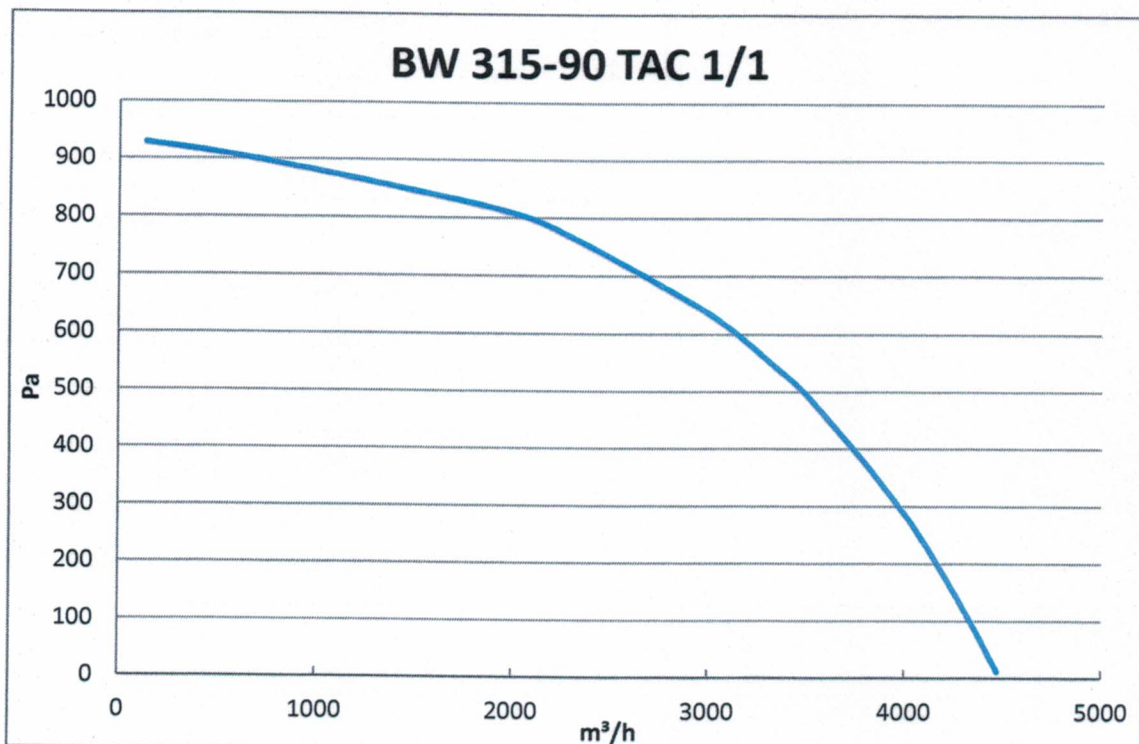

2. Nominal installation data

Max. intensity	5,7 A
Max. absorbed power	970W
Max. air temperature	40°C