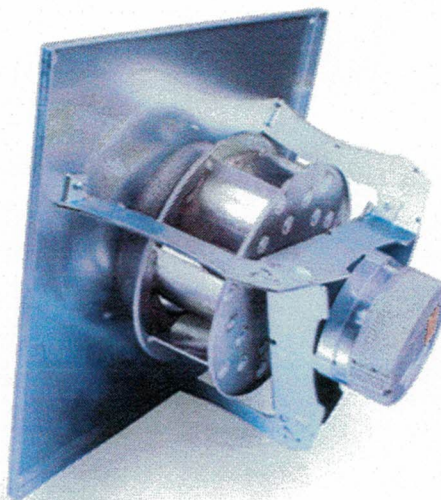

BW TAC SERIE :
Backward fans with TAC motor

BW 250-90 TAC 1/3 HS

1. Fan technical data

Code ID :	720125
Fan name :	BW 250-90 TAC 1/3 HS
Supply :	230V – 50Hz
Motor :	EON 1/3HP H.S.
Thermal class :	B
Range :	100 – 2000 m ³ /h

2. Nominal installation data

Max. intensity	2,8 A
Max. absorbed power	450W
Max. air temperature	40°C

Toutes les cotes sont des cotes extérieures / All dimensions are outside dimensions

PLEMMENS
AIR MOVEMENT COMPANY