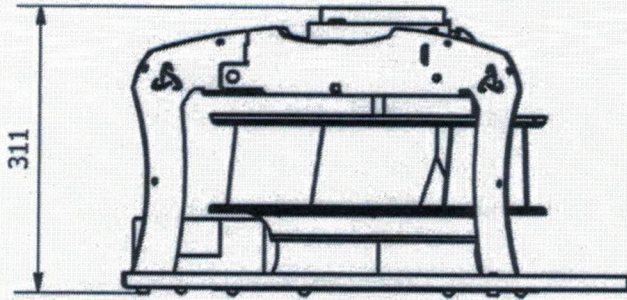

Electric cable

Toutes les cotes sont des cotes extérieures / All dimensions are outside dimensions

P. LEMMENS
AIR MOVEMENT COMPANY
N/A x N/A

Titre: BW 315-90 TAC 1/1 HS

Date: 19/05/2015
Date: 19/05/2015
N° de plan / Drawing number: 720126