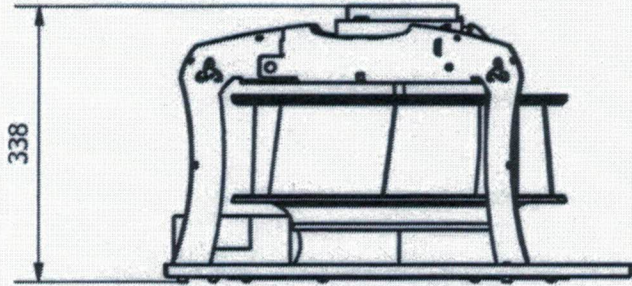

Electric cable

Toutes les cotes sont des cotes extérieures / All dimensions are outside dimensions

P. LEMMENS
AIR MOVEMENT COMPANY
N/A x N/A

Titre: BW 315-90 TAC 1/1 HS

Date: 19/05/2015
Date: 19/05/2015
N° de plan / Drawing number: 720126

2. Nominal installation data

Max. intensity	6,1 A
Max. absorbed power	1030W
Max. air temperature	40°C

Electric cable

Toutes les cotes sont des cotes extérieures / All dimensions are outside dimensions

P. LEMMENS
AIR MOVEMENT COMPANY