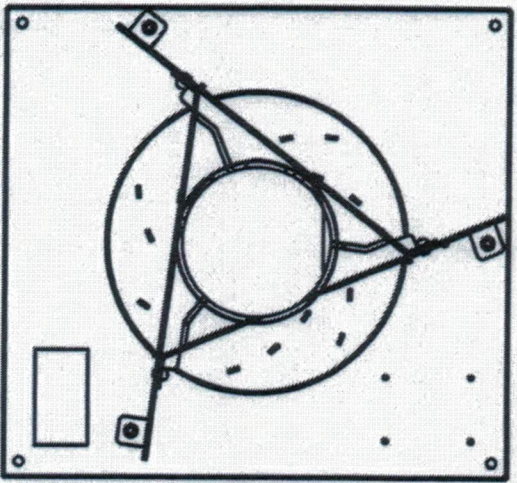

BW TAC SERIE :
Backward fans with TAC motor

BW 250-90 TAC 1/3 HS

1. Fan technical data

Code ID :	720125
Fan name :	BW 250-90 TAC 1/3 HS
Supply :	230V – 50Hz
Motor :	EON 1/3HP H.S.
Thermal class :	B
Range :	100 – 2000 m ³ /h

2. Nominal installation data

Max. intensity	2,8 A
Max. absorbed power	450W
Max. air temperature	40°C

Toutes les cotes sont des cotes extérieures / All dimensions are outside dimensions

PLEMMENS
AIR MOVEMENT COMPANY

Titre: **BW 250-90 TAC 1/3 HS**
Title:

Projet: N/A x N/A
Code: 1 : 7
Révisé par: ND

client / customer
code client / customer code

Date: 19/05/2015
N° de plan / Drawing number: **720125**

BW 315-90 TAC 1/1 HS