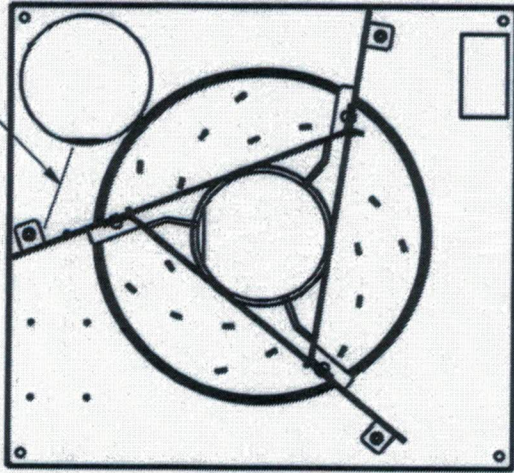

Titre: **BW 250-90 TAC 1/3 HS**
Title:

Projet: N/A x N/A
Code: 1 : 7
Révisé par: ND

client / customer
code client / customer code

Date: 19/05/2015
N° de plan / Drawing number: **720125**

BW 315-90 TAC 1/1 HS

1. Fan technical data

Code ID :	720126
Fan name :	BW 315-90 TAC 1/1 HS
Supply :	230V – 50Hz
Motor :	EON 1/1HP H.S.
Thermal class :	B
Range :	500 – 4000 m ³ /h

2. Nominal installation data

Max. intensity	5,7 A
Max. absorbed power	970W
Max. air temperature	40°C

Electric cable

Toutes les cotes sont des cotes extérieures / All dimensions are outside dimensions

P. LEMMENS
AIR MOVEMENT COMPANY
N/A x N/A

Titre: BW 315-90 TAC 1/1 HS

Date: 19/05/2015
Date: 19/05/2015
N° de plan / Drawing number: 720126