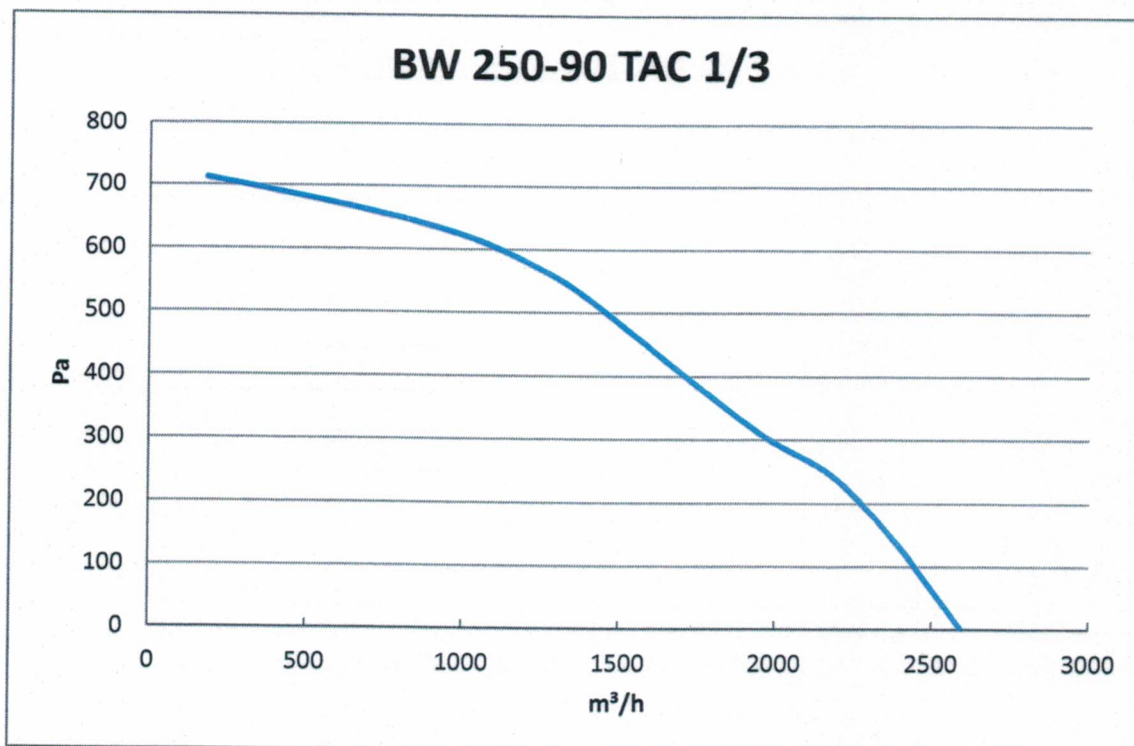

BW TAC SERIE :
Backward fans with TAC motor

BW 250-90 TAC 1/3 HS

1. Fan technical data

Code ID :	720125
Fan name :	BW 250-90 TAC 1/3 HS
Supply :	230V – 50Hz
Motor :	EON 1/3HP H.S.
Thermal class :	B
Range :	100 – 2000 m ³ /h

2. Nominal installation data

Max. intensity	2,8 A
Max. absorbed power	450W
Max. air temperature	40°C

Toutes les cotes sont des cotes extérieures / All dimensions are outside dimensions

PLEMMENS
AIR MOVEMENT COMPANY