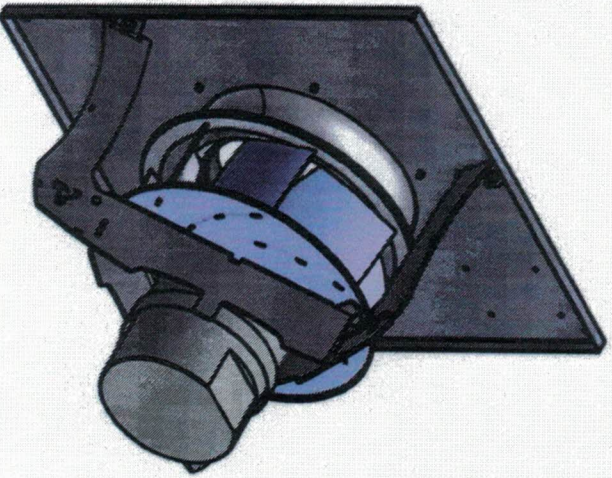

BW TAC SERIE :
Backward fans with TAC motor

BW 250-90 TAC 1/3 HS

1. Fan technical data

Code ID :	720125
Fan name :	BW 250-90 TAC 1/3 HS
Supply :	230V – 50Hz
Motor :	EON 1/3HP H.S.
Thermal class :	B
Range :	100 – 2000 m ³ /h

2. Nominal installation data

Max. intensity	2,8 A
Max. absorbed power	450W
Max. air temperature	40°C

Toutes les cotes sont des cotes extérieures / All dimensions are outside dimensions

PLEMMENS
AIR MOVEMENT COMPANY