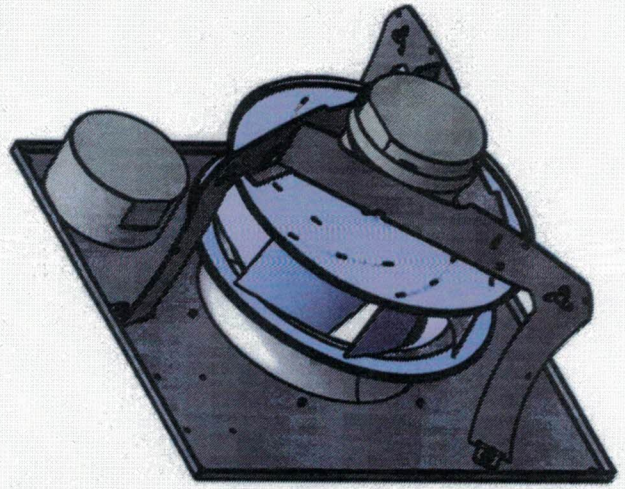

Electric cable

Toutes les cotes sont des cotes extérieures / All dimensions are outside dimensions

P. LEMMENS
AIR MOVEMENT COMPANY
N/A x N/A

Titre: BW 315-90 TAC 1/1 HS

Date: 19/05/2015
Date: 19/05/2015
N° de plan / Drawing number: 720126