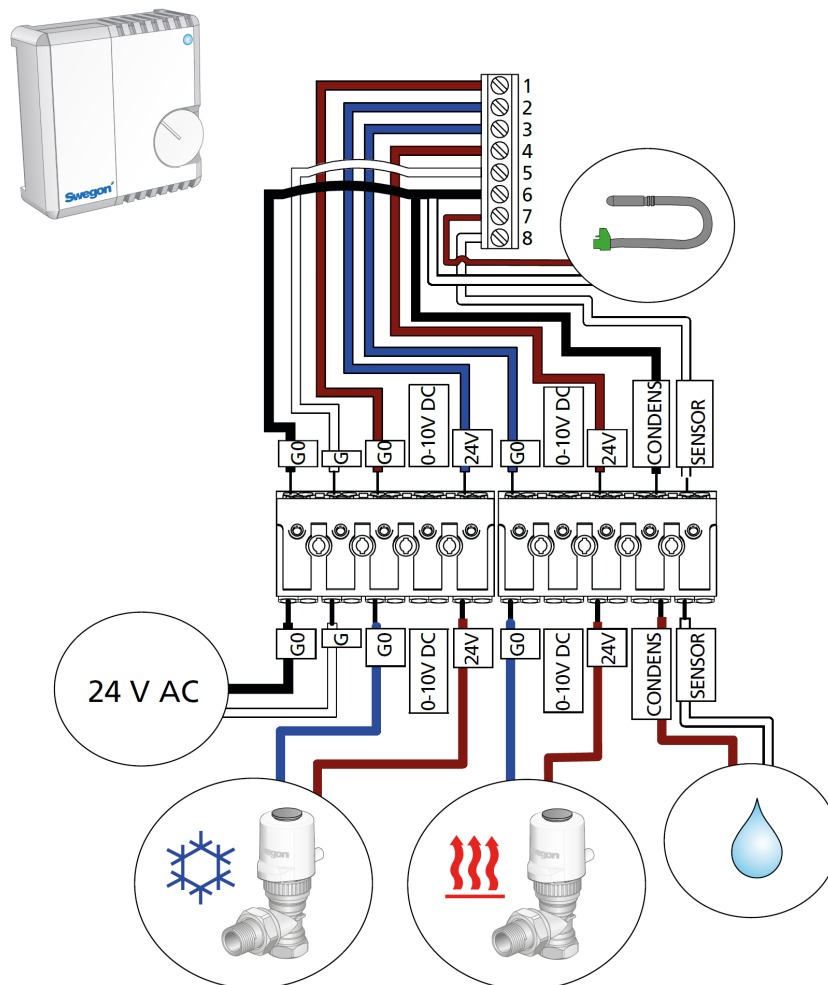

PARAGON_C - LUNA

Wiring / Kopplingschema

20160314

Swegon

T 0320 - 28 61 81 | www.auerhaan-klimaatechniek.nl

Als het om lucht gaat.

 **AUERHAAN**
KLIMAATTECHNIEK