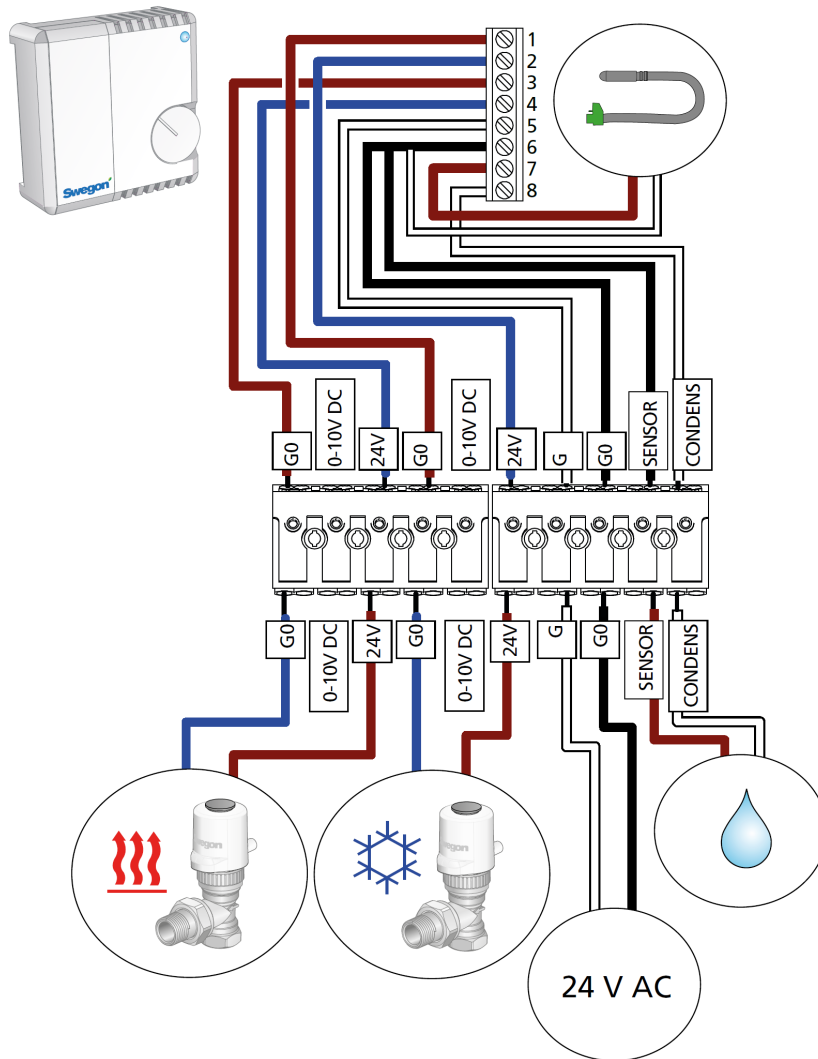

# PARASOL<sub>C</sub> - LUNA

Wiring / Kopplingschema

20170915

**Swegon**