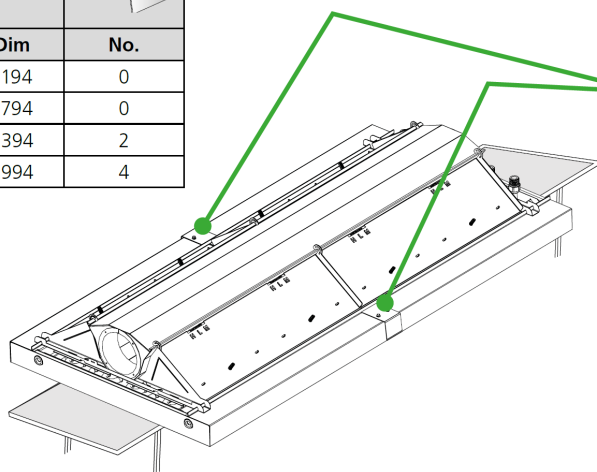

PACIFIC_b-T-FPB

Installation

20170216

Cutout dimensions / Håltagningsmått

PACIFIC		
Dim	L	W
1194	1250	625
1794	1850	625
2394	2450	625
2994	3050	625

PACIFIC	
Dim	No.
1194	0
1794	0
2394	2
2994	4

Swegon