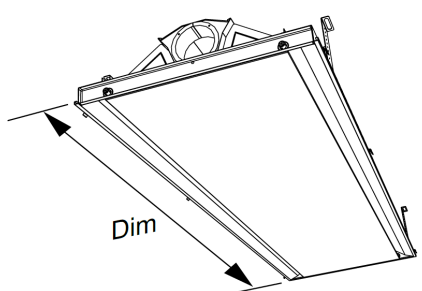

PACIFIC_b-T-FPB

Installation

20170216

Cutout dimensions / Håltagningsmått

PACIFIC		
Dim	L	W
1194	1250	625
1794	1850	625
2394	2450	625
2994	3050	625

PACIFIC	
Dim	No.
1194	0
1794	0
2394	2
2994	4

Swegon