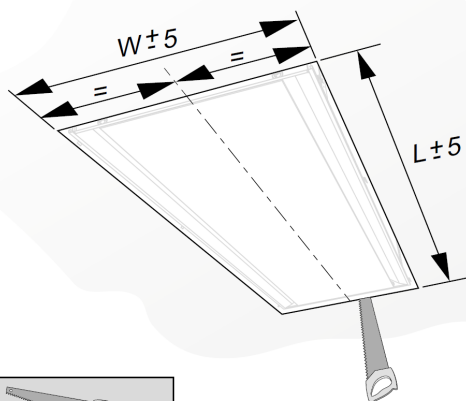

PACIFIC_b-T-FPB

Installation

20170216

Cutout dimensions / Håltagningsmått

PACIFIC		
Dim	L	W
1194	1250	625
1794	1850	625
2394	2450	625
2994	3050	625

PACIFIC	
Dim	No.
1194	0
1794	0
2394	2
2994	4

Swegon