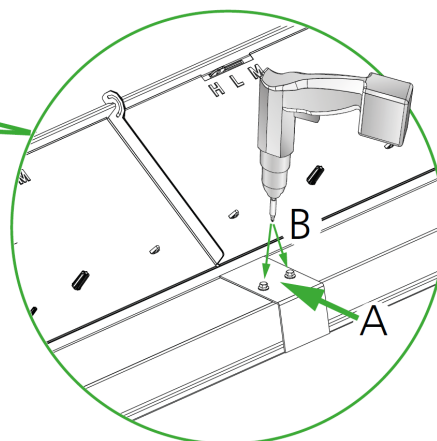

PACIFIC_b-T-FPB

Installation

20170216

Cutout dimensions / Håltagningsmått

PACIFIC		
Dim	L	W
1194	1250	625
1794	1850	625
2394	2450	625
2994	3050	625

PACIFIC	
Dim	No.
1194	0
1794	0
2394	2
2994	4

Swegon