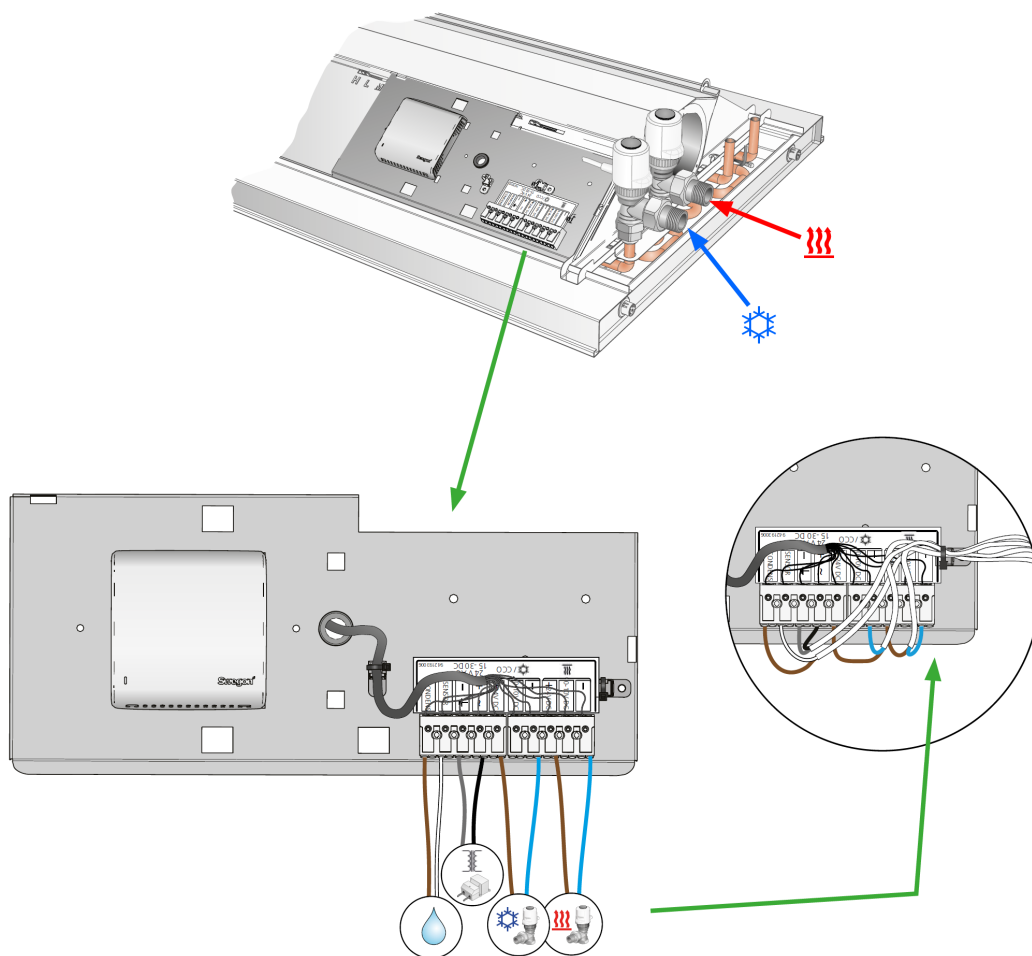

PACIFIC - WISE IORE

Wiring / Kopplingschema

20171122
Art. 942428042

Swegon

T 0320 - 28 61 81 | www.auerhaan-klimaattechnik.nl

Als het om lucht gaat.

AUERHAAN
KLIMAATTECHNIEK