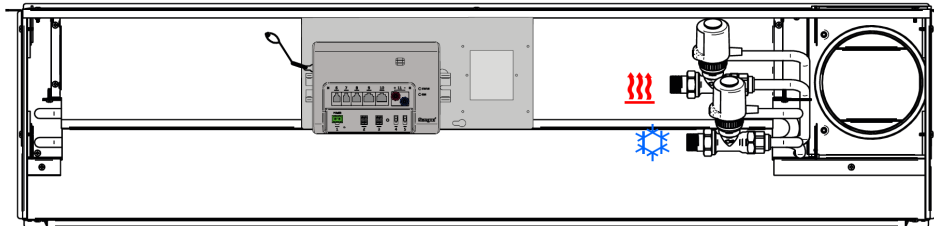

PARAGON WALL - WISE CU

Wiring / Kopplingschema

20171103
Art. 942428047

Swegon