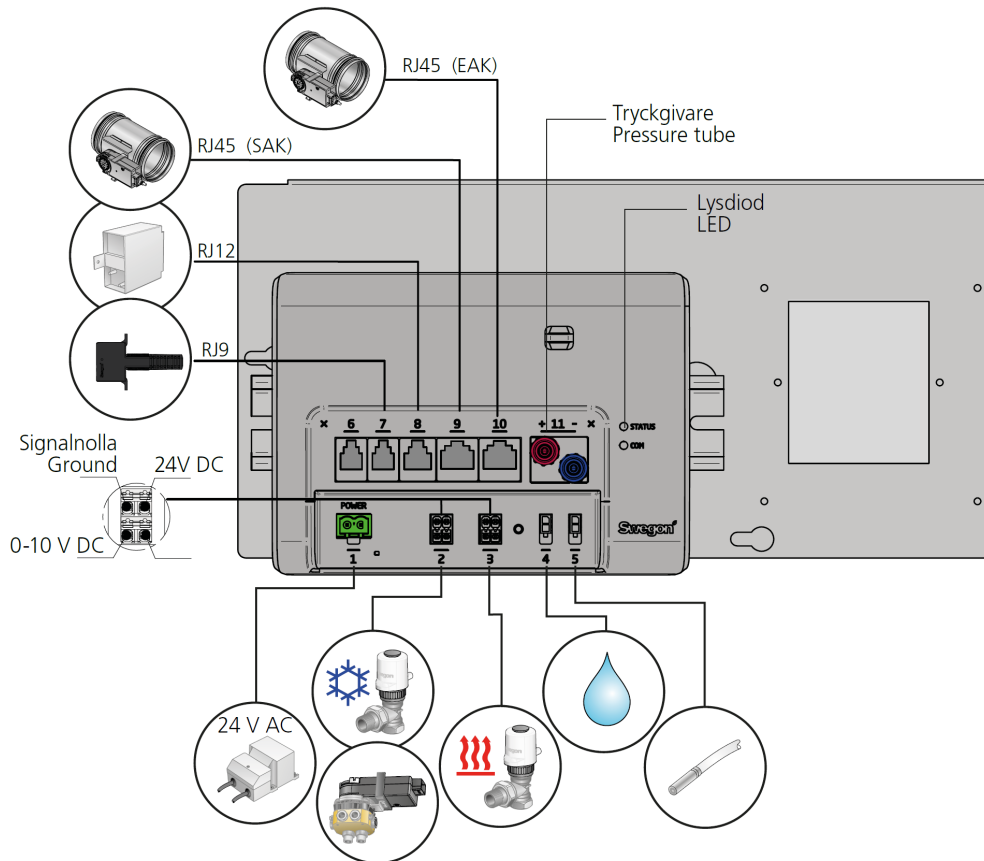

PARAGON WALL - WISE CU

Wiring / Kopplingschema

20171103
Art. 942428047

Swegon