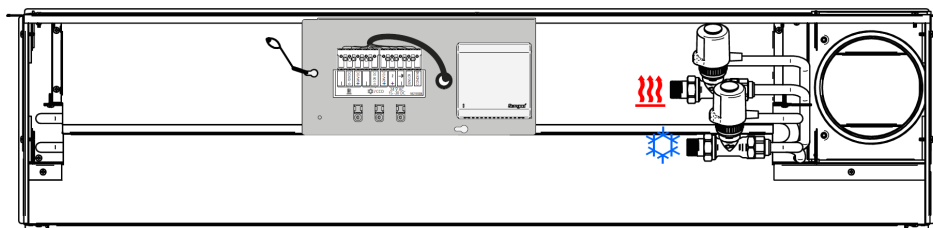

# PARAGON WALL - WISE IORE

Wiring / Kopplingschema

20171128  
Art. 942428046

**Swegon**

T 0320 - 28 61 81 | [www.auerhaan-klimaattechniek.nl](http://www.auerhaan-klimaattechniek.nl)

Als het om lucht gaat.

  
**AUERHAAN**  
KLIMAATTECHNIEK