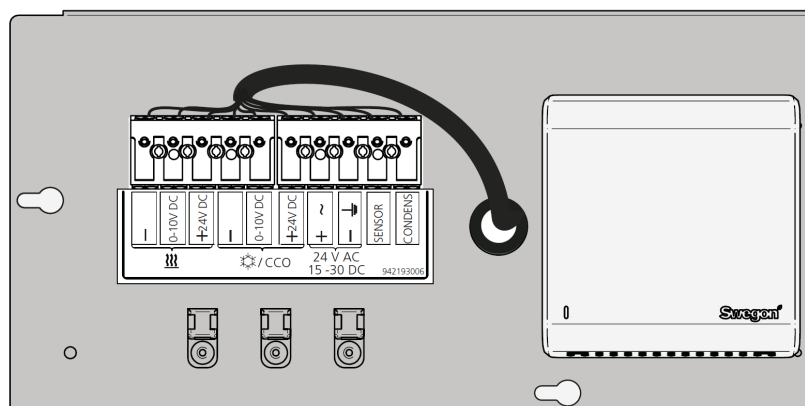

# PARAGON WALL - WISE IORE

Wiring / Kopplingschema

20171128  
Art. 942428046

**Swegon**

T 0320 - 28 61 81 | [www.auerhaan-klimaattechniek.nl](http://www.auerhaan-klimaattechniek.nl)

Als het om lucht gaat.

  
**AUERHAAN**  
KLIMAATTECHNIEK