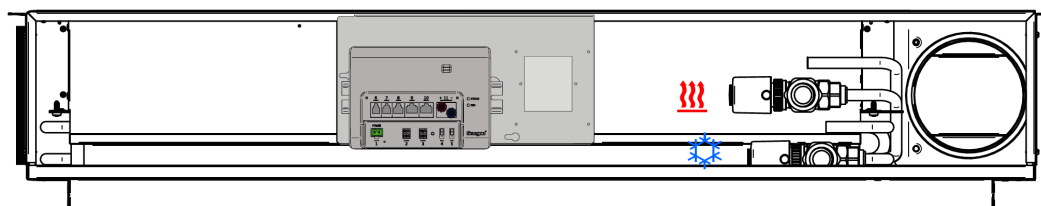

# PARAGON - WISE CU

Wiring / Kopplingschema

20171103  
942428045

Swegon