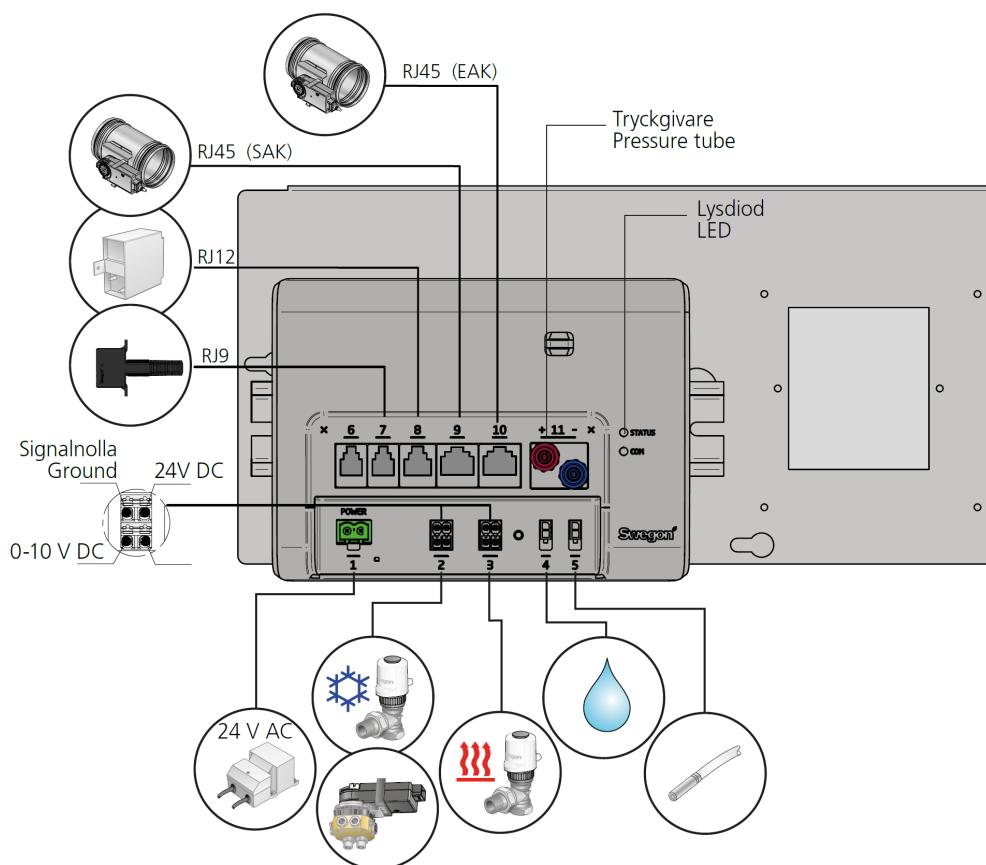

# PARAGON - WISE CU

Wiring / Kopplingschema

20171103  
942428045

Swegon