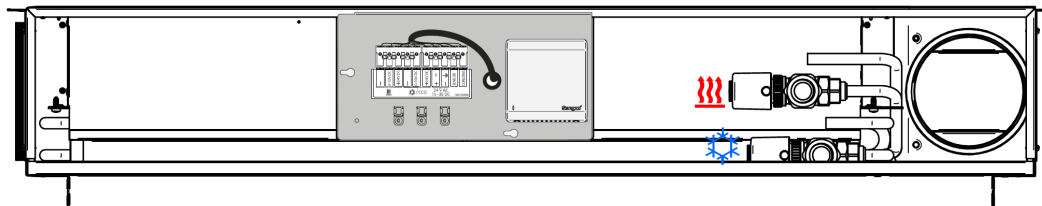

PARAGON - WISE IORE

Wiring / Kopplingschema

20171128
Art. 942428044

Swegon