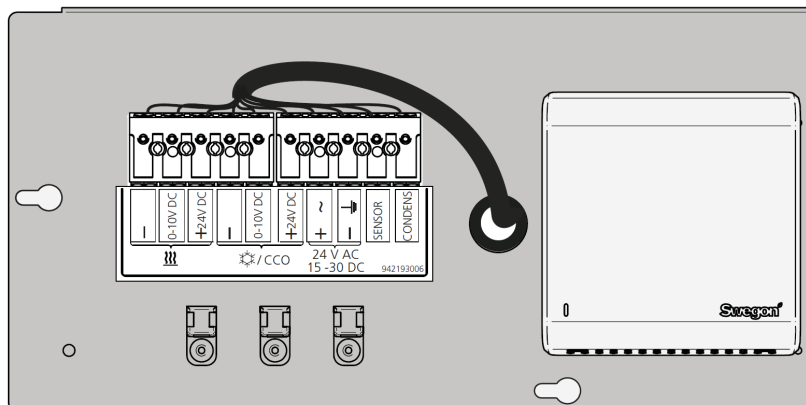

PARAGON - WISE IORE

Wiring / Kopplingschema

20171128
Art. 942428044

Swegon