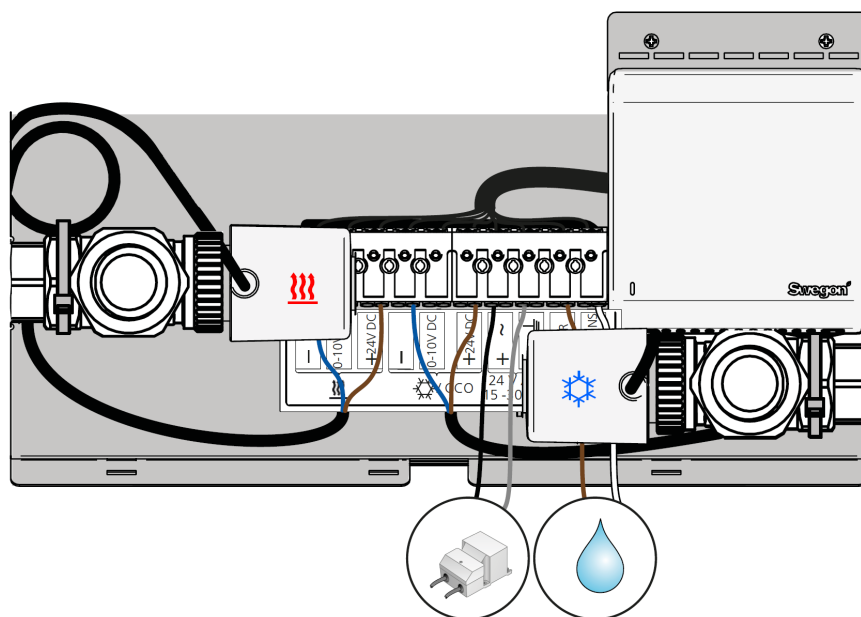

PARASOL_c - WISE IORE

Wiring / Kopplingschema

20171128

Swegon

T 0320 - 28 61 81 | www.auerhaan-klimaattechnik.nl

Als het om lucht gaat.

 **AUERHAAN**
KLIMAATTECHNIEK