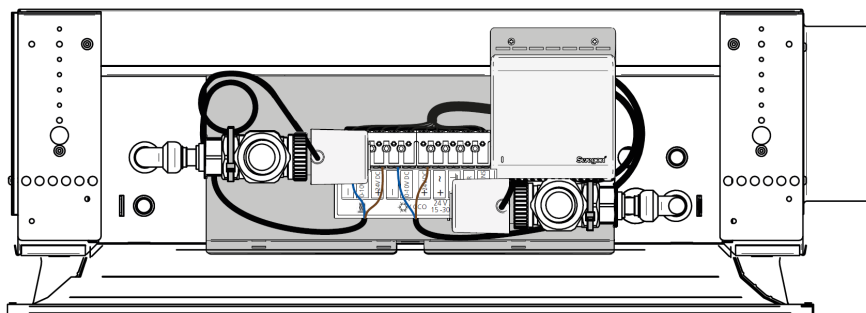

PARASOL_c - WISE IORE

Wiring / Kopplingschema

20171128

Swegon

T 0320 - 28 61 81 | www.auerhaan-klimaattechnik.nl

Als het om lucht gaat.

 **AUERHAAN**
KLIMAATTECHNIEK