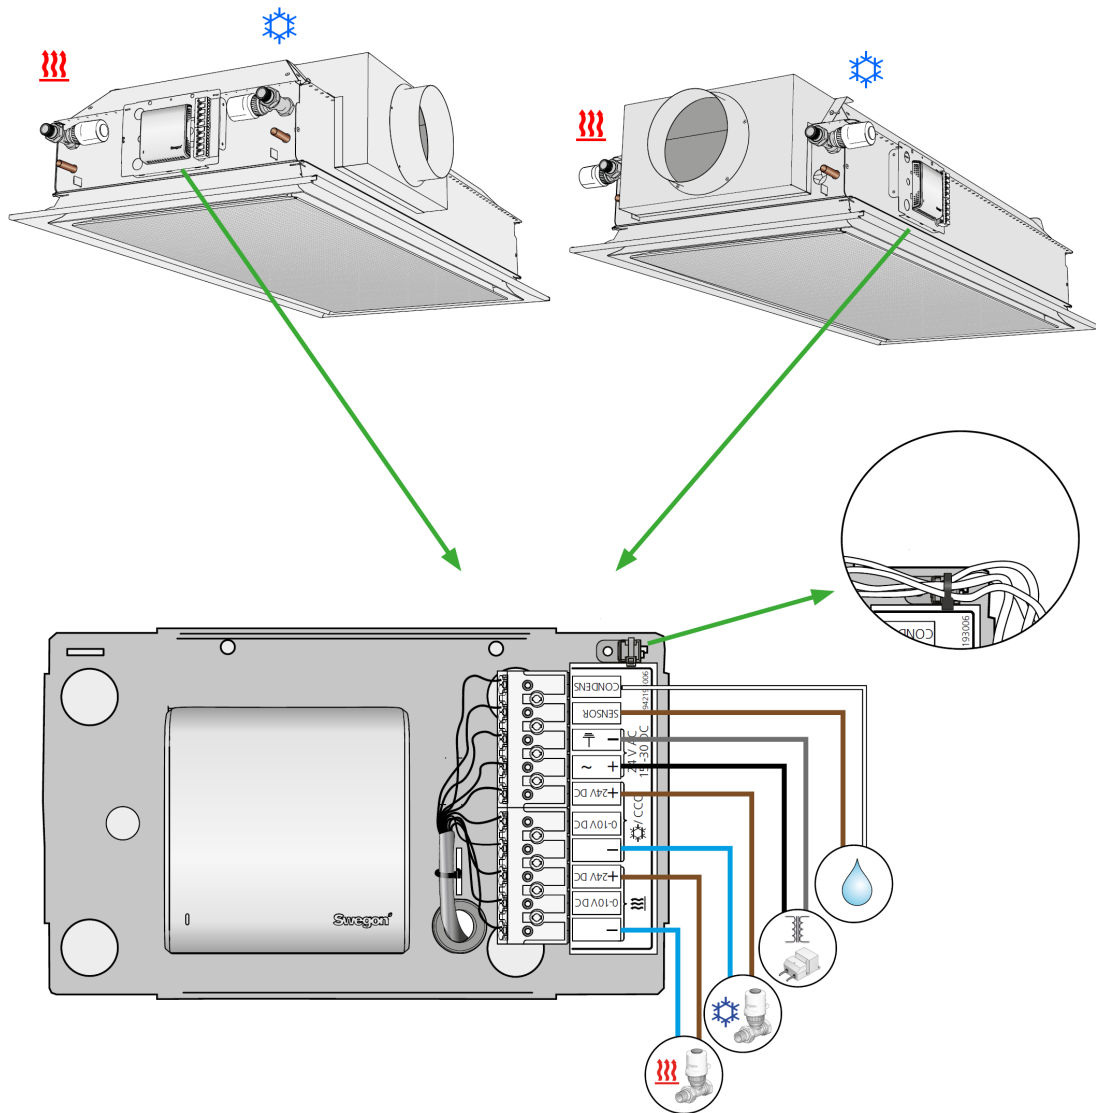

PARASOL Zenith - WISE IORE

Wiring / Kopplingschema

20171128
Art. 942428043

Swegon